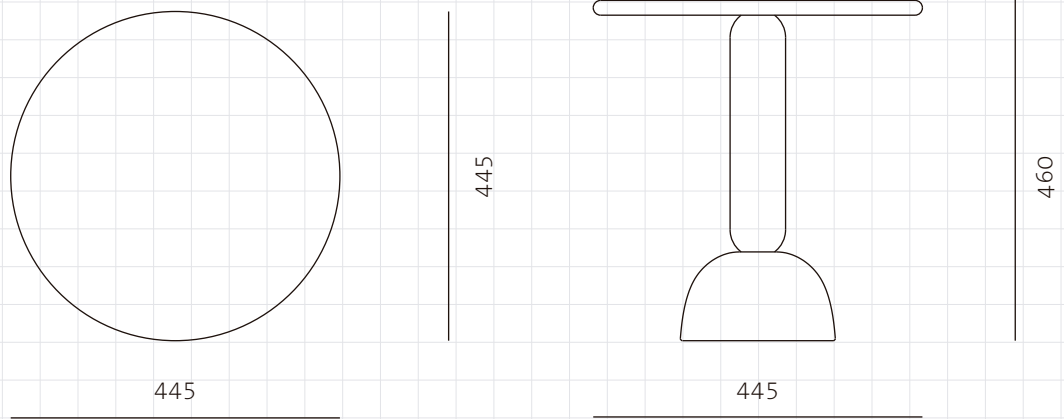

Taiko Side Table C445

**CODE**

TK-T110-445

**DIMENSIONS**

C445 x H460mm

**NET WEIGHT**

21.0 kg

**ENVIRONMENT**