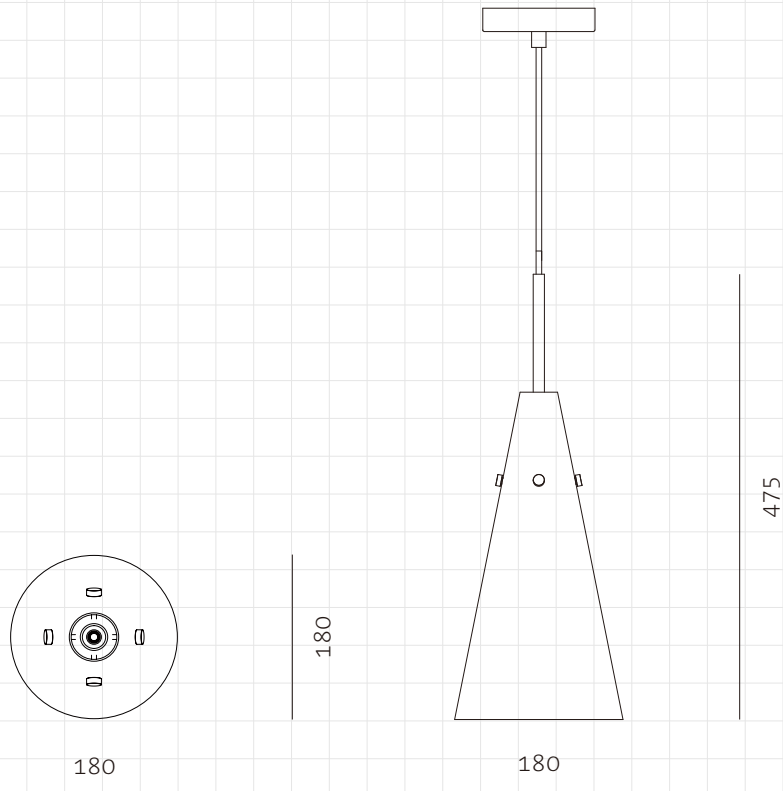

## Yama Pendant Metal Middle

### CODE DIMENSIONS

YA-P120-M  
Ø180 x H475mm

### LIGHT SOURCE CABLE LENGTH CERTIFICATIONS

CCC/CE Version:E14 | ETL Vesion:E12, 5.5w  
3m  
ETL (110-120VAC 50/60Hz) | CE (220-240V~50Hz) | CCC (220-240V~50Hz)