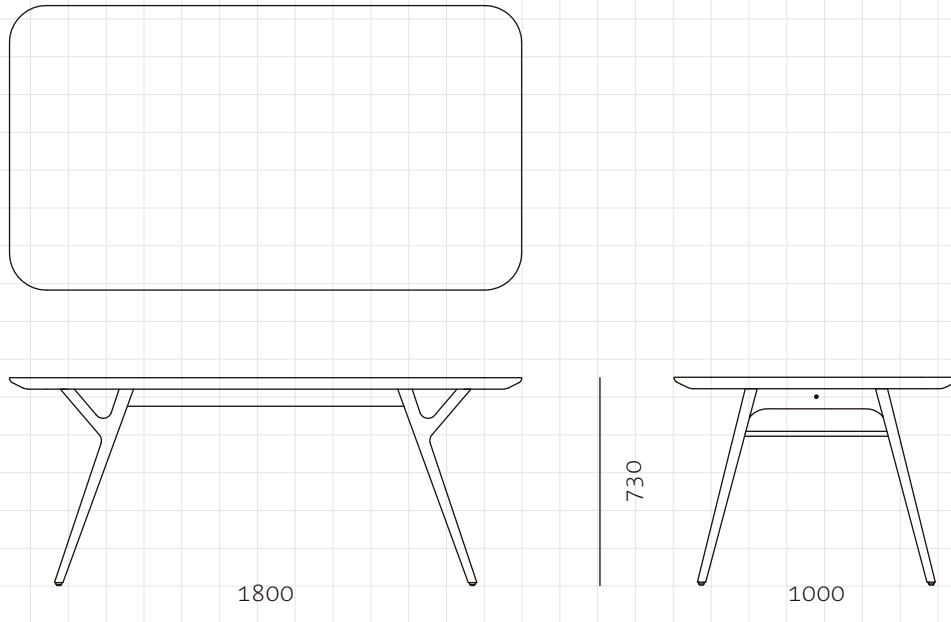

## Rén Dining Table W1800

### DIMENSIONS

W1800 x D1000 x H730mm

### NET WEIGHT

47.0 kg