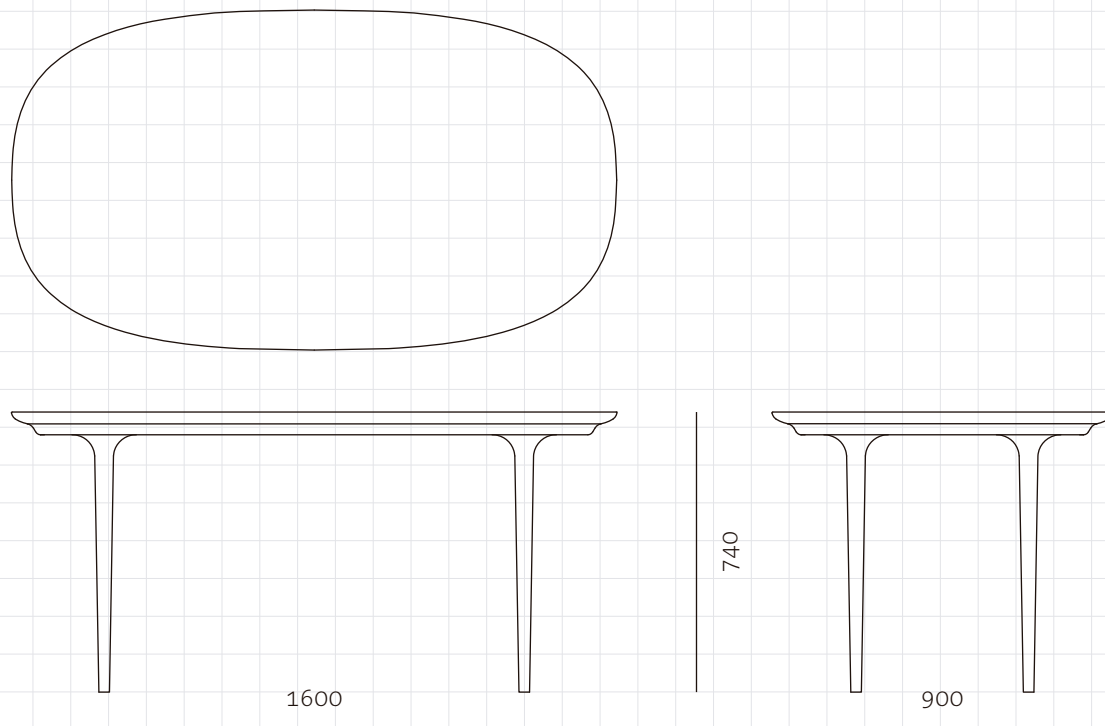

## Lunar Dining Table W1600

### CODE

LN-T410-1600

### DIMENSIONS

W1600 x D900 x H740mm

### NET WEIGHT

40.0 kg